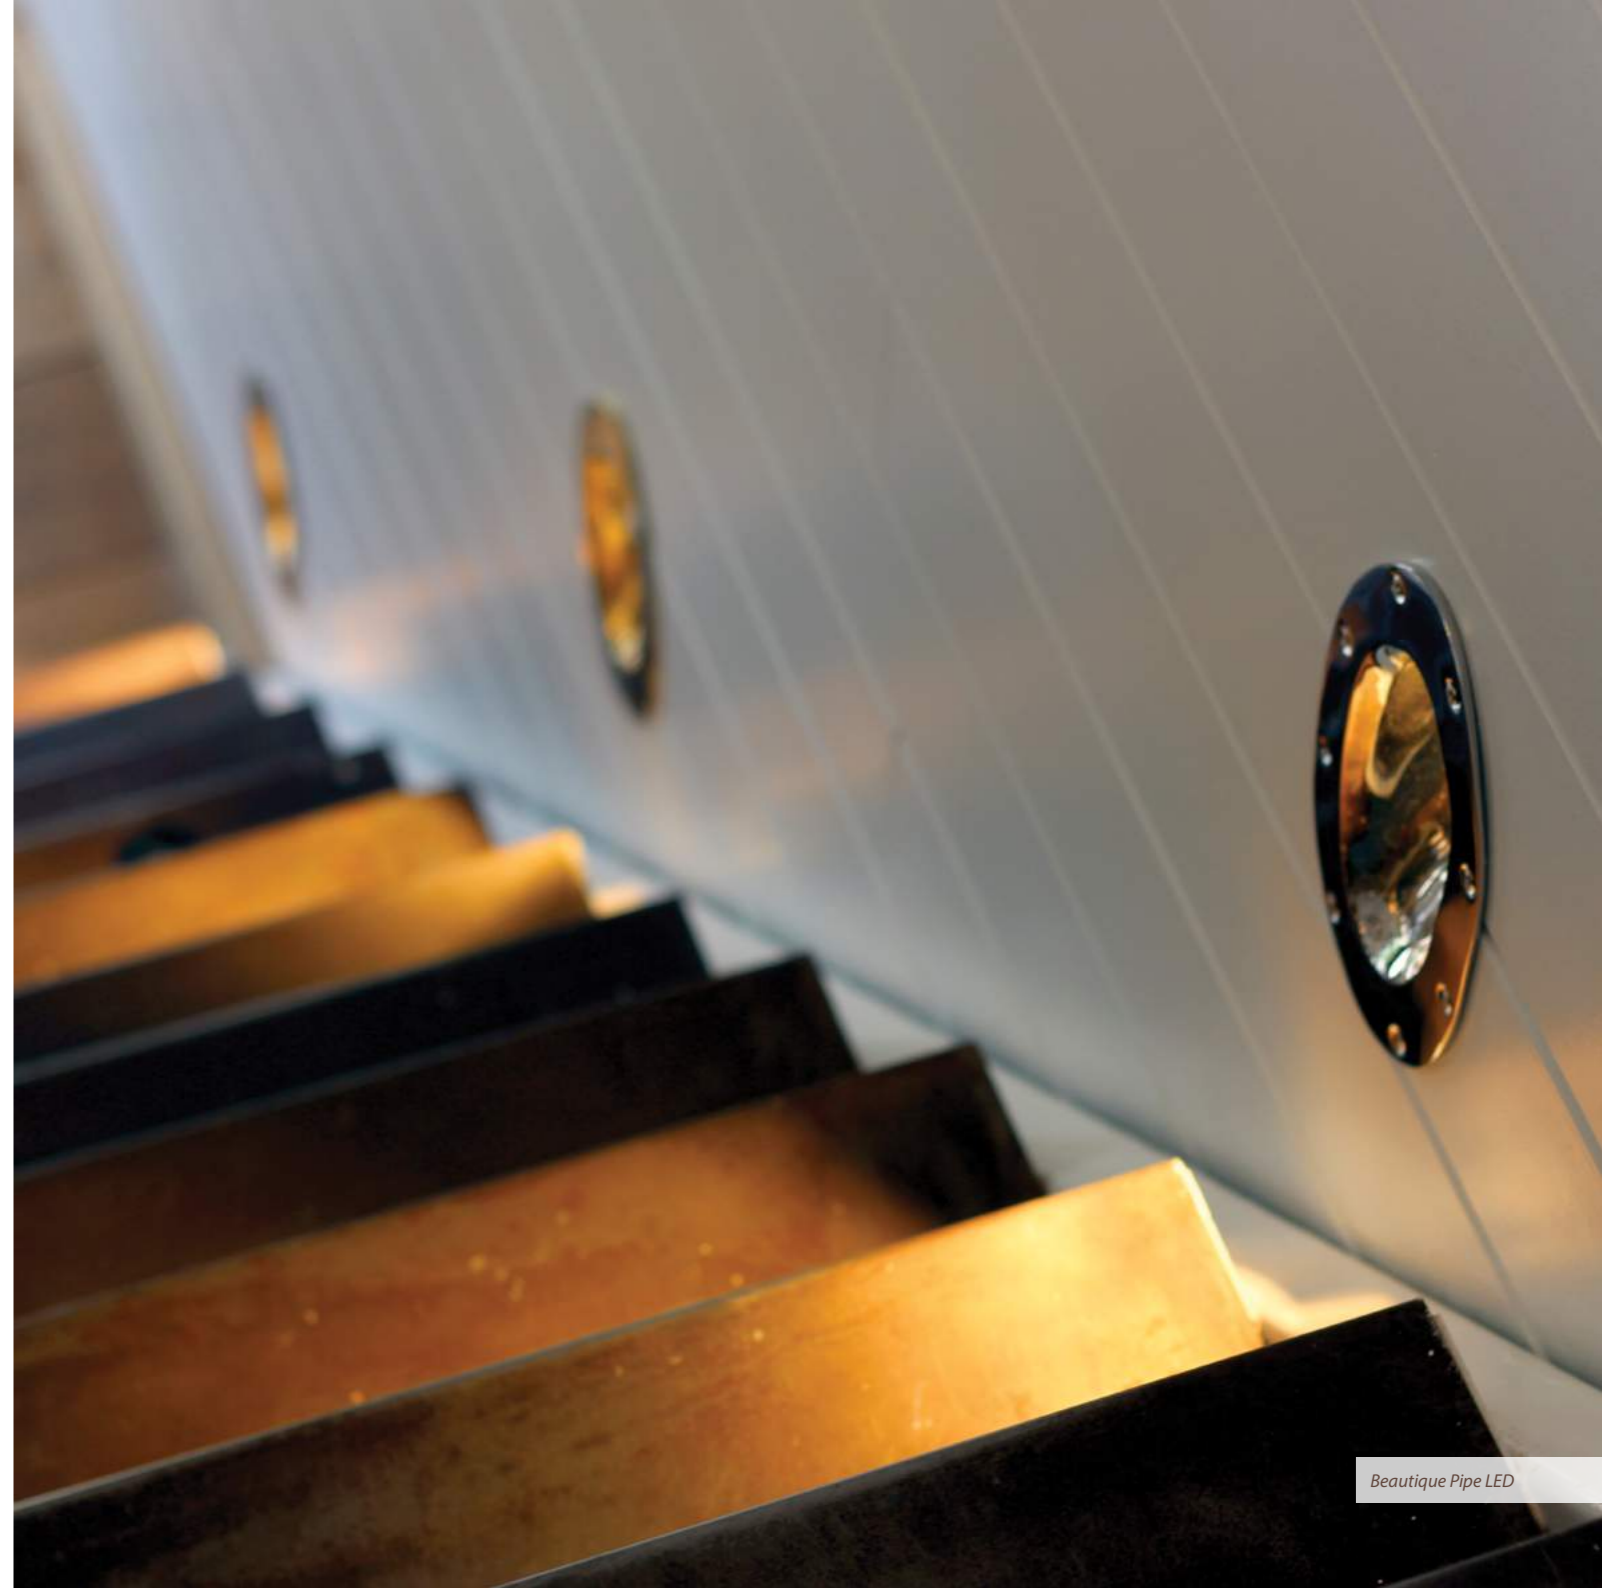

Beautique Pipe IP65 IP20 CE

Beautique IP20 230V

230V GU10 (NOT INCLUDED) 50 Watt MAX **D** AMB 7/10 Fct 7

230V GU10 LED (NOT INCLUDED) **A+** AMB 5/10 Fct 8

BEP001022 Bronze
BEP101022 Brushed Nickel
BEP201022 Chrome

Beautique LED IP65 24V

1 X Disc LED 2 X 1,2 Watt (INCLUDED) **A+** AMB 9/10 Fct 5
DRIVER NOT INCLUDED

BEP0L124V Bronze
BEP1L124V Brushed Nickel
BEP2L124V Chrome

Beautique LED IP65 230V

1 X Disc LED 2 X 1,2 Watt (INCLUDED) **A+** AMB 9/10 Fct 5
DRIVER INCLUDED

BEP0L1DR1 Bronze
BEP1L1DR1 Brushed Nickel
BEP2L1DR1 Chrome

Driver 230V -----> 24V

BEPDRI005 LED Driver 5W 24V IP65 (2 X Beautique MAX)
BEPDRW05 LED Driver 5W 24V IP68 (2 X Beautique MAX)
BEPDRI030 LED Driver 30W 24V IP65 (12 X Beautique MAX)

Beautique Plasterkit

BEPPLA001 Plasterkit Beautique 19,14 €

Option Kelvin Killer possible

*For suitable lamps, see pages 433 to 445

Dynamic DIM (see Bellefeu) Entrance fade DIM or Special Dim on demand

Beautique Pipe LED