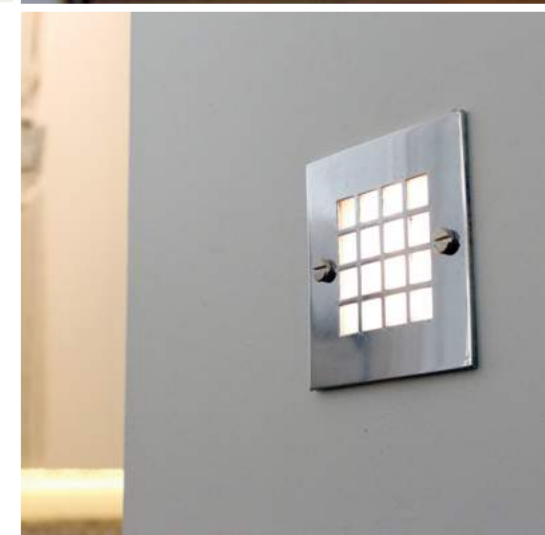

Grille

[NL]

Deze collectie is speciaal ontworpen voor wandinbouw. De Grille is verkrijgbaar in verschillende vormen en kan worden uitgerust met LED's of halogeenlampje naar keuze. Het zachte, diffuse licht is ideaal als oriëntatie- of nachtverlichting langs de trap, in een dressing of zelfs in een inloopdouche.

[FR]

Cette collection est conçue spécialement pour un montage mural. Grille est disponible en différentes formes et peut être équipée au choix de LED ou d'ampoules halogènes. La lumière douce et diffuse est idéale comme lampe d'orientation ou comme veilleuse, le long des escaliers, dans un dressing ou même une douche.

[EN]

This collection is especially designed to be built in. Grille is available in various shapes and can be optionally fitted with LEDs or halogen lamps. The soft, diffused light is ideal as orientation or night lighting on stairs, in a dressing room or even in a walk-in shower.

[DE]

Diese Kollektion wurde speziell für den Wandeinbau entworfen. Grille gibt es in verschiedenen Formen und kann mit LEDs oder Halogenlampen nach Wahl ausgestattet werden. Das weiche diffuse Licht ist ideal als Orientierungs- oder Nachtbeleuchtung an der Treppe, in einem Ankleideraum oder sogar in einer begehbaren Dusche.