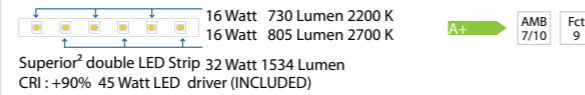

*Option:
Special Dim Option
 ELPDIM001

**Ask for outdoor possibilities*

Eligne Wall Chrome 150cm with sensor option

Eligne

[NL]

In de buik van dit strakke toestel zit een dubbele Superior² LED-strip verborgen. Het diffuus licht is naar beneden gericht en ideaal als werkverlichting op een bureau, keuken of aanrecht. Dankzij onze moderne LED-technologie kunt U de verlichting dimmen, waardoor de Kelvin-kleurtemperatuur warmer zal worden. Men kan de strakke vormgeving van het minimalistische profiel combineren met een fijne stalen ophangkabel of juist contrasteren met een brute ketting die zorgt voor een bijzonder geheel. Er zijn ook verbindingstukken beschikbaar waarmee u de toestellen eindeloos kunnen koppelen.

Eligne Profile

Eligne Profile 100 cm

ELP002100 Bronze

ELP102100 Brushed Nickel

ELP202100 Chrome

ELPDIM001 Special dim option

Eligne Profile 125 cm

ELP002125 Bronze