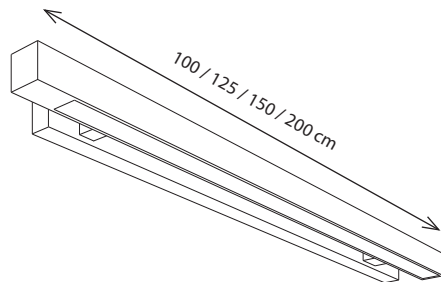

Eligne Floorlamp 150cm Bronze

Eligne Wall Indoor/Outdoor

A+

100CM*	
ELW002100	Bronze
ELW102100	Brushed Nickel
ELW202100	Chrome
125CM*	
ELW002125	Bronze
ELW102125	Brushed Nickel
ELW202125	Chrome
150CM*	
ELW002150	Bronze
ELW102150	Brushed Nickel
ELW202150	Chrome
200CM*	
ELW002200	Bronze
ELW102200	Brushed Nickel
ELW202200	Chrome

*Option:
Special Dim Option
 ELPDIM001

**Ask for outdoor possibilities*

Eligne Wall Chrome 150cm with sensor option

Eligne

[NL]

In de buik van dit strakke toestel zit een dubbele Superior² LED-strip verborgen. Het diffuus licht is naar beneden gericht en ideaal als werkverlichting op een bureau, keuken of aanrecht. Dankzij onze moderne LED-technologie kunt U de verlichting dimmen, waardoor de Kelvin-kleurtemperatuur warmer zal worden. Men kan de strakke vormgeving van het minimalistische profiel combineren met een fijne stalen ophangkabel of juist contrasteren met een brute ketting die zorgt voor een bijzonder geheel. Er zijn ook verbindingstukken beschikbaar waarmee u de toestellen eindeloos kunnen koppelen.