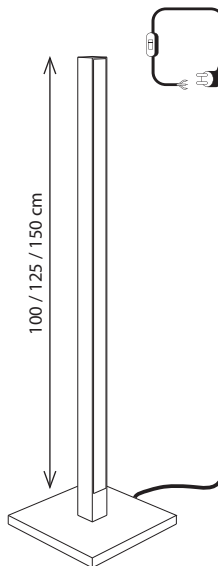

Eligne Floorlamp 150cm Bronze

Eligne Wall Indoor/Outdoor

A+

100CM*	
ELW002100	Bronze
ELW102100	Brushed Nickel
ELW202100	Chrome
125CM*	
ELW002125	Bronze
ELW102125	Brushed Nickel
ELW202125	Chrome
150CM*	
ELW002150	Bronze
ELW102150	Brushed Nickel
ELW202150	Chrome
200CM*	
ELW002200	Bronze
ELW102200	Brushed Nickel
ELW202200	Chrome

*Option:
Eligne Wall Sensor (only limited range)
 ELW000SEN

**See page 295 of 2017 catalogue for our connection possibilities*

Eligne Floorlamp Indoor

A+

100CM*	
ELF002100	Bronze
ELF102100	Brushed Nickel
ELF202100	Chrome
125CM*	
ELF002125	Bronze
ELF102125	Brushed Nickel
ELF202125	Chrome
150CM*	
ELF002150	Bronze
ELF102150	Brushed Nickel
ELF202150	Chrome

*Option:
Special Dim Option
 ELPDIM001

**Ask for outdoor possibilities*

Eligne Wall Chrome 150cm with sensor option

Eligne

[NL]

In de buik van dit strakke toestel zit een dubbele Superior² LED-strip verborgen. Het diffuus licht is naar beneden gericht en ideaal als werkverlichting op een bureau, keuken of aanrecht. Dankzij onze moderne LED-technologie kunt U de verlichting dimmen, waardoor de Kelvin-kleurtemperatuur warmer zal worden. Men kan de strakke vormgeving van het minimalistische profiel combineren met een fijne stalen ophangkabel of juist contrasteren met een brute ketting die zorgt voor een bijzonder geheel. Er zijn ook verbindingstukken beschikbaar waarmee u de toestellen eindeloos kunnen koppelen.