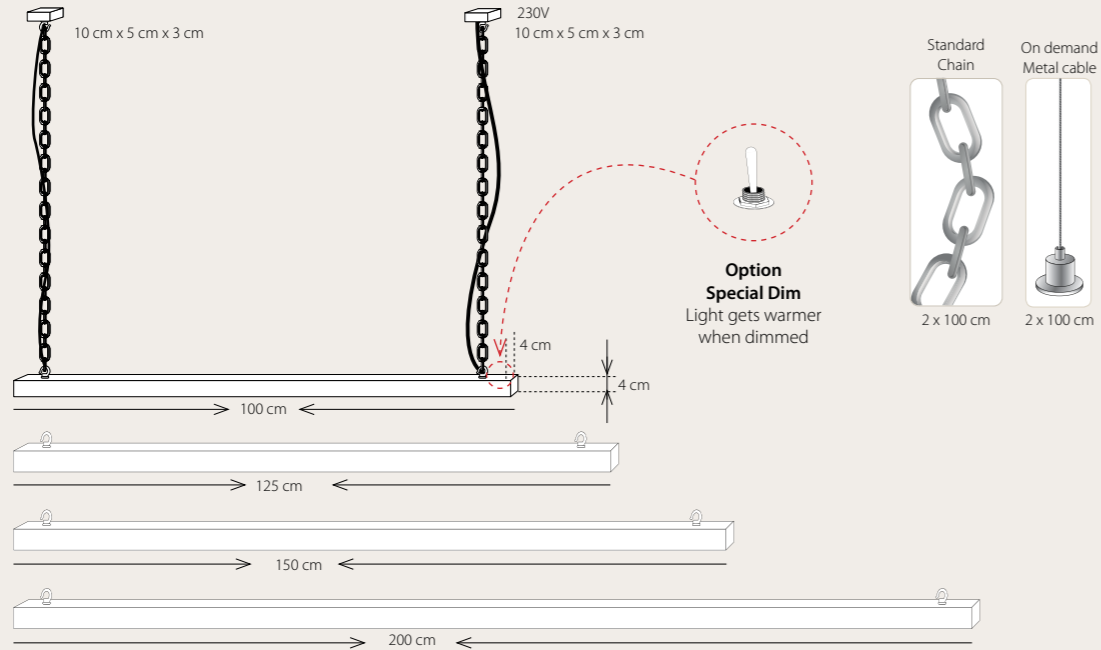

Eligne Profile