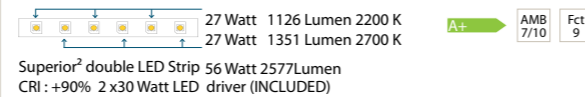

*Option:
Special Dim Option
 ELPDIM001

**Ask for outdoor possibilities*

Eligne Wall Chrome 150cm with sensor option

Eligne

[NL]

In de buik van dit strakke toestel zit een dubbele Superior² LED-strip verborgen. Het diffuus licht is naar beneden gericht en ideaal als werkverlichting op een bureau, keuken of aanrecht. Dankzij onze moderne LED-technologie kunt U de verlichting dimmen, waardoor de Kelvin-kleurtemperatuur warmer zal worden. Men kan de strakke vormgeving van het minimalistische profiel combineren met een fijne stalen ophangkabel of juist contrasteren met een brute ketting die zorgt voor een bijzonder geheel. Er zijn ook verbindingstukken beschikbaar waarmee u de toestellen eindeloos kunnen koppelen.

ELP102125 Brushed Nickel

ELP202125 Chrome

ELPDIM001 Special dim option

Eligne Profile 150 cm

ELP002150 Bronze

ELP102150 Brushed Nickel

ELP202150 Chrome

ELPDIM001 Special dim option

Eligne Profile 200 cm

ELP002200 Bronze

ELP102200 Brushed Nickel

ELP202200 Chrome

Special dim NOT possible

2 x Aureole Spot white

Eligne Profile 125 cm Bronze

Eligne Profile Brushed Nickel