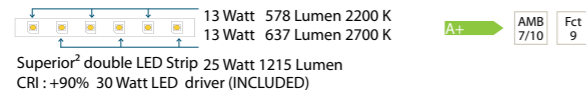

Eligne Profile 100 cm

ELP002100 Bronze

ELP102100 Brushed Nickel

ELP202100 Chrome

ELPDIM001 Special dim option