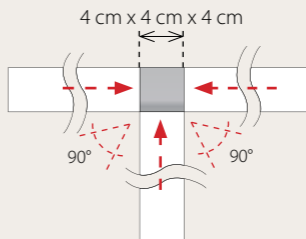

Eligne T Connection

ELP00TCON Bronze

ELP10TCON Brushed Nickel

ELP20TCON Chrome