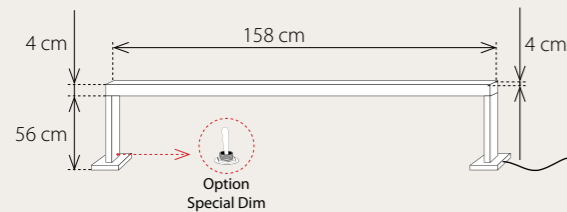

Eligne Table 150 cm

20 Watt 902 Lumen 2200 K
20 Watt 994 Lumen 2700 K
Superior² double LED Strip 39 Watt 1896 Lumen
CRI : +90% 45 Watt LED driver (INCLUDED)

ELT002150 Bronze

ELT102150 Brushed Nickel

ELT202150 Chrome

ELPDIM001 Special dim option

Eligne Table 200 cm

27 Watt 1126 Lumen 2200 K
27 Watt 1351 Lumen 2700 K
Superior² double LED Strip 56 Watt 2577 Lumen
CRI : +90% 2 x30 Watt LED driver (INCLUDED)

ELT002200 Bronze

ELT102200 Brushed Nickel

ELT202200 Chrome

Special dim NOT possible