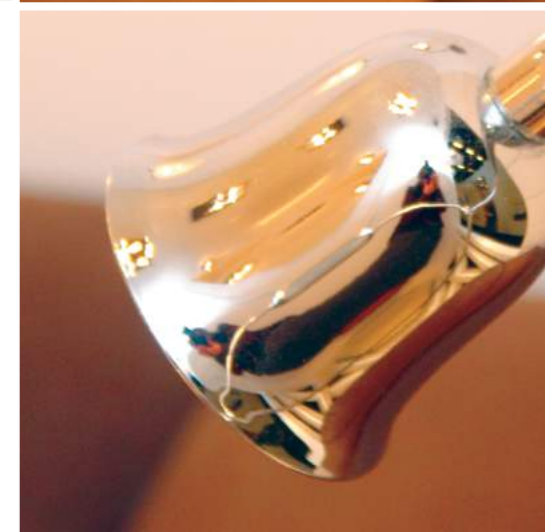

## Lisible

[NL]

Een lekker gezellig lichtje maakt lezen zó veel fijner. De elegante structuur maakt van de Lisible een heel discrete leeslamp. De flexibele arm zorgt ervoor dat de lamp perfect kan worden gericht. Alle halogeenvloerlampen zijn voorzien van een dimmer. De lichtbron is een spotje dat zorgt voor een mooie geconcentreerde lichtbundel.

[FR]

*Une belle et douce lumière rend la lecture tellement plus agréable. Sa structure élégante fait de Lisible une lampe de lecture très discrète. Le bras flexible permet de l'orienter parfaitement. Tous les lampadaires halogènes sont équipés d'un modulateur. L'ampoule est un spot permettant un faisceau concentré.*

[EN]

A nice, warm light makes reading so much more pleasant. The elegant structure makes Lisible a very discrete reading lamp. The flexible arm lets you direct the lamp perfectly. All halogen floor lamps have a dimmer. The light source is a spot that provides a beautifully concentrated beam.

[DE]

*Ein gemütliches Licht macht Lesen gleich viel angenehmer. Die elegante Struktur macht das Lisible zu einer sehr diskreten Leselampe. Der flexible Arm sorgt dafür, dass die Lampe perfekt ausgerichtet werden kann. Alle Halogen-Fußbodenlampen sind mit einem Dimmer versehen. Die Lichtquelle ist ein Spot, der für ein schön konzentriertes Lichtbündel sorgt.*