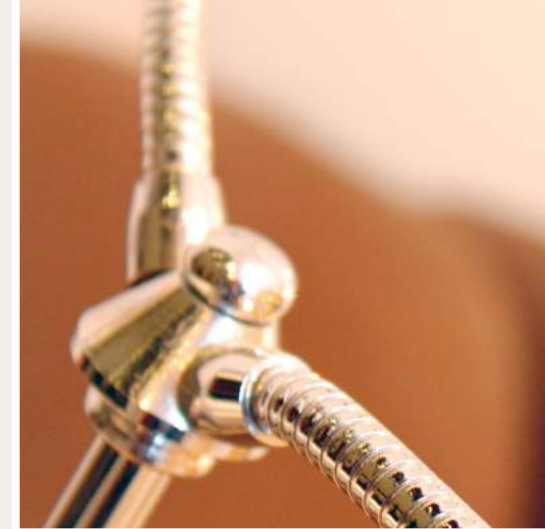

## Lisible

[NL]

Een lekker gezellig lichtje maakt lezen zó veel fijner. De elegante structuur maakt van de Lisible een heel discrete leeslamp. De flexibele arm zorgt ervoor dat de lamp perfect kan worden gericht. Alle halogeenvloerlampen zijn voorzien van een dimmer. De lichtbron is een spotje dat zorgt voor een mooie geconcentreerde lichtbundel.

[FR]

*Une belle et douce lumière rend la lecture tellement plus agréable. Sa structure élégante fait de Lisible une lampe de lecture très discrète. Le bras flexible permet de l'orienter parfaitement. Tous les lampadaires halogènes sont équipés d'un modulateur. L'ampoule est un spot permettant un faisceau concentré.*

[EN]

A nice, warm light makes reading so much more pleasant. The elegant structure makes Lisible a very discrete reading lamp. The flexible arm lets you direct the lamp perfectly. All halogen floor lamps have a dimmer. The light source is a spot that provides a beautifully concentrated beam.

[DE]

*Ein gemütliches Licht macht Lesen gleich viel angenehmer. Die elegante Struktur macht das Lisible zu einer sehr diskreten Leselampe. Der flexible Arm sorgt dafür, dass die Lampe perfekt ausgerichtet werden kann. Alle Halogen-Fußbodenlampen sind mit einem Dimmer versehen. Die Lichtquelle ist ein Spot, der für ein schön konzentriertes Lichtbündel sorgt.*