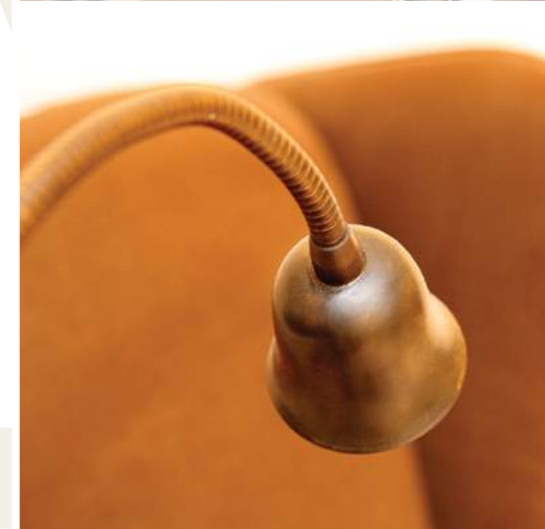

## Lisible

[NL]

Een lekker gezellig lichtje maakt lezen zó veel fijner. De elegante structuur maakt van de Lisible een heel discrete leeslamp. De flexibele arm zorgt ervoor dat de lamp perfect kan worden gericht. Alle halogeenvloerlampen zijn voorzien van een dimmer. De lichtbron is een spotje dat zorgt voor een mooie geconcentreerde lichtbundel.

[FR]

*Une belle et douce lumière rend la lecture tellement plus agréable. Sa structure élégante fait de Lisible une lampe de lecture très discrète. Le bras flexible permet de l'orienter parfaitement. Tous les lampadaires halogènes sont équipés d'un modulateur. L'ampoule est un spot permettant un faisceau concentré.*

[EN]

A nice, warm light makes reading so much more pleasant. The elegant structure makes Lisible a very discrete reading lamp. The flexible arm lets you direct the lamp perfectly. All halogen floor lamps have a dimmer. The light source is a spot that provides a beautifully concentrated beam.

[DE]

*Ein gemütliches Licht macht Lesen gleich viel angenehmer. Die elegante Struktur macht das Lisible zu einer sehr diskreten Leselampe. Der flexible Arm sorgt dafür, dass die Lampe perfekt ausgerichtet werden kann. Alle Halogen-Fußbodenlampen sind mit einem Dimmer versehen. Die Lichtquelle ist ein Spot, der für ein schön konzentriertes Lichtbündel sorgt.*