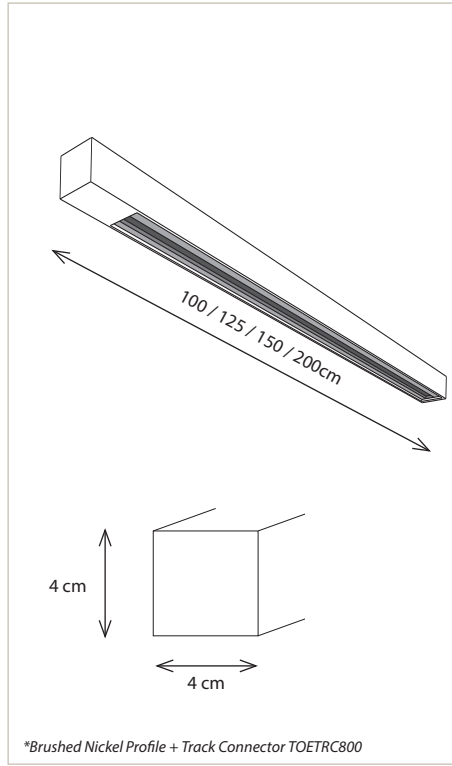

## Profile 100 / 125 / 150 / 200CM

Max load 16A

\*Brushed Nickel Profile + Track Connector TOETRC800