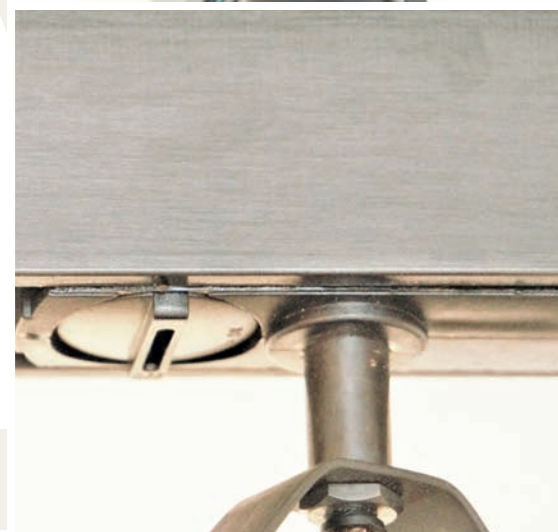

[EN]

A Track System in chrome, brushed nickel, polished brass or bronze. As the demand for this product continued, we have developed a 230V track system in these materials. Flexibility is at the top, choose your spot or commute, click in and finish. Longer table, adjustments in your store, other season ... you adapt your composition to your wishes. Everything on 230V from our catalog can be connected to it, but also all 12V spots on V70 foot can be mounted on it ... To make a composition of your choice.

[DE]

Ein Schienensystem aus Chrom, gebürstetem Nickel und poliertem Messing oder Bronze. Aufgrund der anhaltenden Nachfrage nach diesem Produkt haben wir ein 230V-Schienensystem mit diesen Materialien entwickelt. Flexibilität ist wichtig, wählen Sie Ihren Platz oder Weg, klicken Sie diesen an und Sie sind fertig. Längerer Tisch, Anpassungen in Ihrem Laden, andere Jahreszeit ... Sie passen Ihre Komposition Ihren Wünschen an. Alle 230V Produkte aus unserem Katalog können damit kombiniert werden, aber auch alle 12V Spots auf V70 Fuß können darauf montiert werden ... Um eine Komposition Ihrer Wahl zu kreieren.