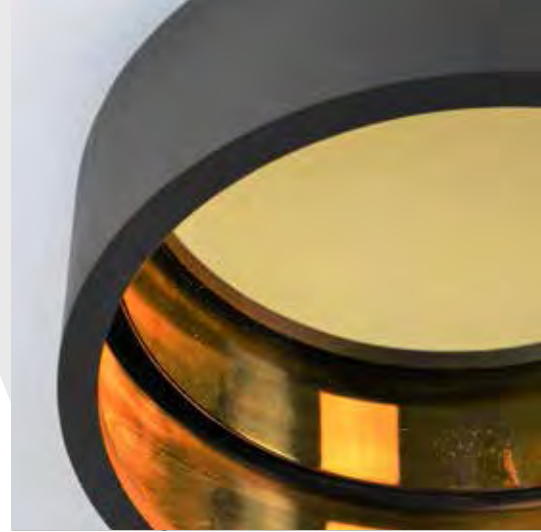

[EN]

Our Eclips collection is the more than successful fusion of a modern minimalistic design with classic materials bronze and polished brass. The most modern LED techniques reflect in the warm gold-colored interior and create a great game of light, shadow and atmosphere.

[FR]

Notre collection Eclips est une composition réussie d'un design moderne et minimaliste, réalisée avec les matériaux de base classiques et laiton poli antique. La dernière technologie LED donne des reflets d'or à l'intérieure ce qui crée un merveilleux jeu de lumière, d'atmosphère et d'ombre.

[DE]

Unsere Eclips Kollektion ist eine mehr als gelungene Kombination aus einem modernen minimalistischen Design mit den klassischen Ausgangsstoffen und antikem, poliertem Messing. Die neueste LED-Technologie reflektieren im Inneren in einem warmen Gold und erzeugen damit ein wunderbares Spiel von Licht, Schatten und Atmosphäre.