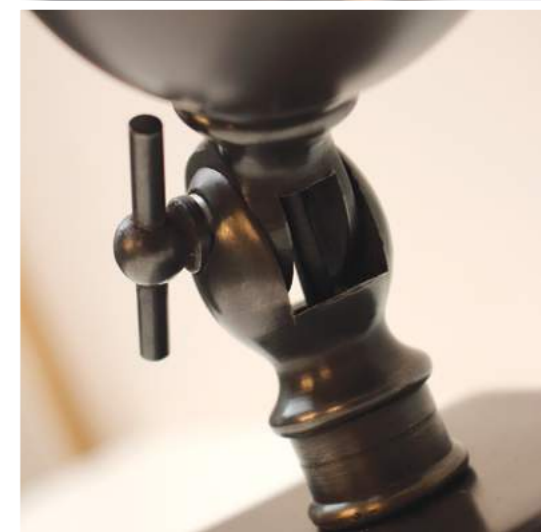

Poire 3L on profile 50 cm Brushed Nickel

Spot Poire

[NL]

De Poire is een mooi afgewerkte, peervormige spot die de lamp en de lamphouder maximaal verhuult. Hij is geplaatst op een zwaar, maar sierlijk scharnier. De AR70-spot heeft een antiverblindende afscherming voor de lichtbron. Dankzij de keuze in wattage en richting kan u het licht helemaal afstemmen voor elke gelegenheid en zo een optimale sfeer creëren. De Poire is verkrijgbaar als mooi aansluitende 12V AR70-lamp of als kleinere LED met Gu10-fitting op 220V.

[FR]

La Poire est un spot magnifiquement fini, en forme de poire, qui dissimule la lampe et son support au maximum. Il est placé sur une charnière robuste, mais gracieuse. Le spot AR70 dispose d'une protection anti-éblouissement. Grâce au choix de la puissance et de la direction de la lumière, vous pouvez en toute occasion créer une atmosphère optimale. La Poire est disponible en belle lampe d'appoint 12V AR70 ou dans une version LED, avec le GU10 pour 220V.

[EN]

Poire is a beautifully finished, pear-shaped spot with maximum cover of the lamp and lampholder. It is attached to a heavy, but ornate hinge. The AR70 spot has an anti-glare shield for the light source. Thanks to the optional wattage and beam you can completely tune the light to every occasion and thus create an optimum atmosphere. Poire is available as a beautifully matched 12V AR70 lamp or as smaller LEDs with GU10 fitting at 220V.

[DE]

Der Poire ist ein hübsch verarbeiteter, birnenförmiger Spot, der die Lampe und den Lampenhalter maximal verhüllt. Er ist an einem schweren, aber zierlichen Scharnier befestigt. Der AR70-Spot hat einen Blendschutz für die Lichtquelle. Dank der unterschiedlichen Wattleistung und Richtung können Sie das Licht für jede Gelegenheit anpassen und so eine optimale Stimmung erzeugen. Poire ist als schön anschließende 12V AR70-Lampe oder kleinere LED mit Gu10-Fassung für 220V erhältlich.