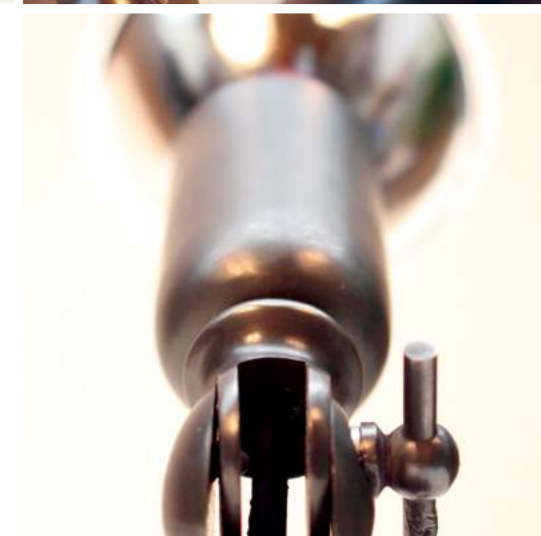

Fiston spot / Hi-spot

[NL]

Fiston

De Fiston-spot is een prachtig afgewerkte spot, waarin de lamphouder BA15D volledig in een gegoten kaarshouder is geplaatst. Deze gegoten lamphouder is zwaarder en mooier afgewerkt dan een geforceerde lamphouder. Samen met de grote sierscharnier zorgt hij voor een gaaf afgewerkt geheel. De 12V BA15D-fitting kan naar keuze worden uitgerust met een Halogeen 20 of 50W AR70 van 8° of 24°, of met onze AR70 LED

Fiston Hi-spot

De Fiston is ook verkrijgbaar als GU10 versie rechtstreeks op 220V met HI-spot of LED lamp. Let wel: de HI-spot heeft geen antiverblindende bescherming voor de lichtbron. Dit zal zorgen voor meer verblinding, maar ook voor een meer algemenere belichting met minder contrasten. In combinatie met LED-verlichting is deze toepassing de zuinigste, maar helaas een stukje minder aangenaam.

[FR]

Fiston

Le spot Fiston est un spot magnifiquement fini, sur lequel le soquet BA15D est entièrement placé dans un chandelier en fonte. Ce support de lampe moulé est plus résistant et mieux fini qu'un soquet renforcé. Avec sa grande charnière ornementale, il crée un ensemble parfaitement fini. Le branchement 12V BA15D peut être équipé au choix d'un AR70 de 20 ou 50W de 8 ou 24°, ou encore notre lamp AR70 LED.

Fiston Hi-spot

Le Fiston est également disponible en version GU10, directement connectable au réseau 220V, en HI-spot ou en LED. Remarque: Le HI-spot ne dispose pas de protection contre l'éblouissement. Cela produira plus de luminosité, mais également un éclairage plus général, avec moins de contrastes. En combinaison avec un éclairage LED, cette solution est la plus économique, mais malheureusement un peu moins agréable.

[EN]

Fiston