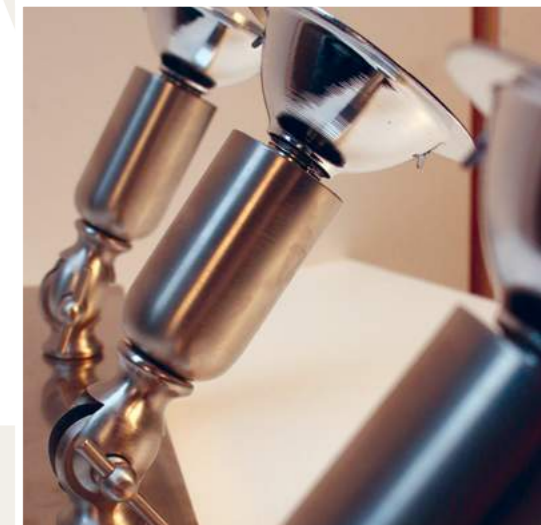

Fiston spot / Hi-spot

[NL]

Fiston

De Fiston-spot is een prachtig afgewerkte spot, waarin de lamphouder BA15D volledig in een gegoten kaarshouder is geplaatst. Deze gegoten lamphouder is zwaarder en mooier afgewerkt dan een geforceerde lamphouder. Samen met de grote sierscharnier zorgt hij voor een gaaf afgewerkt geheel. De 12V BA15D-fitting kan naar keuze worden uitgerust met een Halogeen 20 of 50W AR70 van 8° of 24°, of met onze AR70 LED

Fiston Hi-spot

De Fiston is ook verkrijgbaar als GU10 versie rechtstreeks op 220V met HI-spot of LED lamp. Let wel: de HI-spot heeft geen antiverblindende bescherming voor de lichtbron. Dit zal zorgen voor meer verblinding, maar ook voor een meer algemenere belichting met minder contrasten. In combinatie met LED-verlichting is deze toepassing de zuinigste, maar helaas een stukje minder aangenaam.

[FR]

Fiston

Le spot Fiston est un spot magnifiquement fini, sur lequel le soquet BA15D est entièrement placé dans un chandelier en fonte. Ce support de lampe moulé est plus résistant et mieux fini qu'un soquet renforcé. Avec sa grande charnière ornementale, il crée un ensemble parfaitement fini. Le branchement 12V BA15D peut être équipé au choix d'un AR70 de 20 ou 50W de 8 ou 24°, ou encore notre lamp AR70 LED.

Fiston Hi-spot

Le Fiston est également disponible en version GU10, directement connectable au réseau 220V, en HI-spot ou en LED. Remarque: Le HI-spot ne dispose pas de protection contre l'éblouissement. Cela produira plus de luminosité, mais également un éclairage plus général, avec moins de contrastes. En combinaison avec un éclairage LED, cette solution est la plus économique, mais malheureusement un peu moins agréable.

[EN]

Fiston